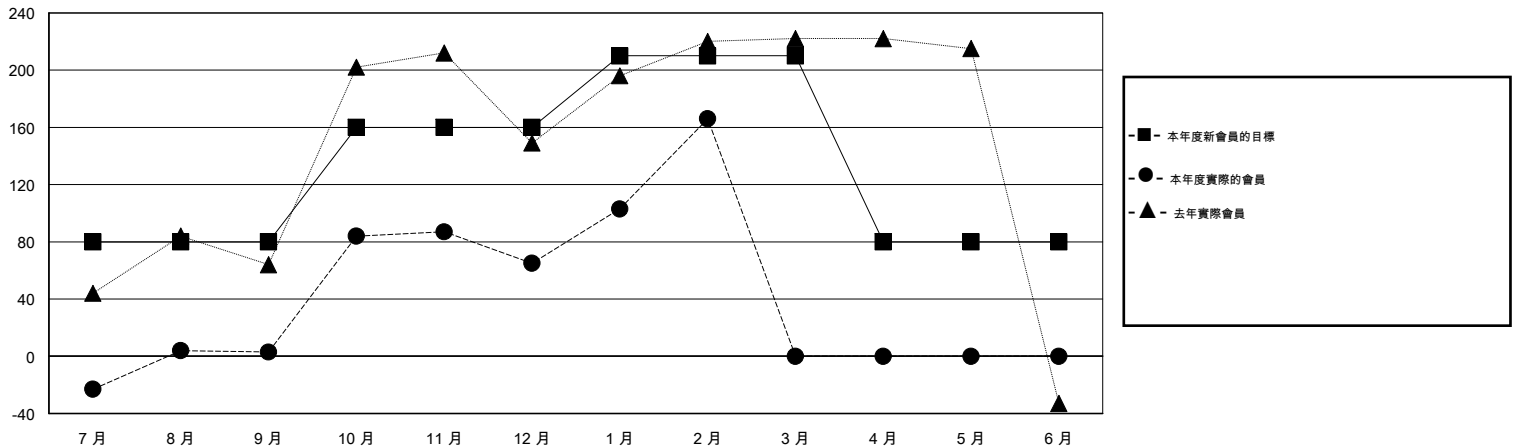

目標和實際會員累積

已取消的分會: 0

63 CLUBS OF 79 增添1位或以上的新會員

性別分佈

男 1,577 (59.85%)
女 1,058 (40.15%)

放棄的會員

[點擊這裡取得健康評估資料](#)

過世	6
分會已取消	0
其他	173
總計	179

家庭單位會員	332
戶長	158
非戶長	174