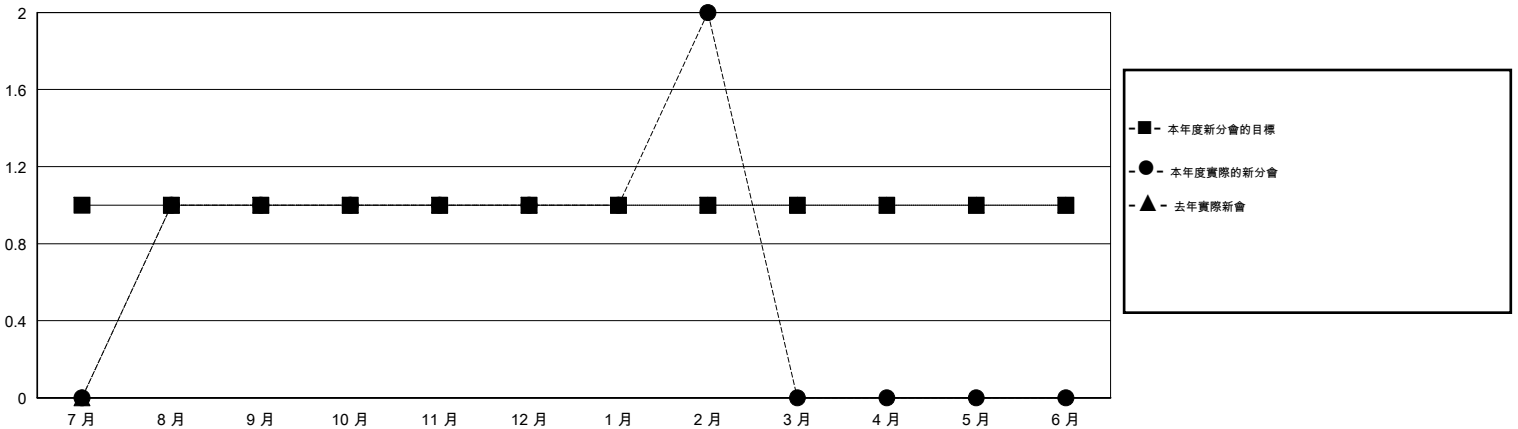

MONTHLY MEMBERSHIP PROGRESS REPORT

District 300A1

Results as of: 2/29/2016

GMT: PEI-JEN CHEN

地點 REP OF CHINA

GMT憲章區 5

分會				
成果 2015-2016				
季	新分會目標	新會	會員流失的分會	淨增/減
7月/8月/9月	1	1	0	1
10月/11月/12月	0	0	0	0
1月/2月/3月	0	1	0	1
4月/5月/6月	0	0	0	0

位會員@每位須繳				
成果 2015-2016				
季	新會員目標	增加的授證/新會員	退會人數	淨增/減
7月/8月/9月	80	129	126	3
10月/11月/12月	80	88	26	62
1月/2月/3月	50	128	27	101
4月/5月/6月	-130	0	0	0

目標與實際新會累積